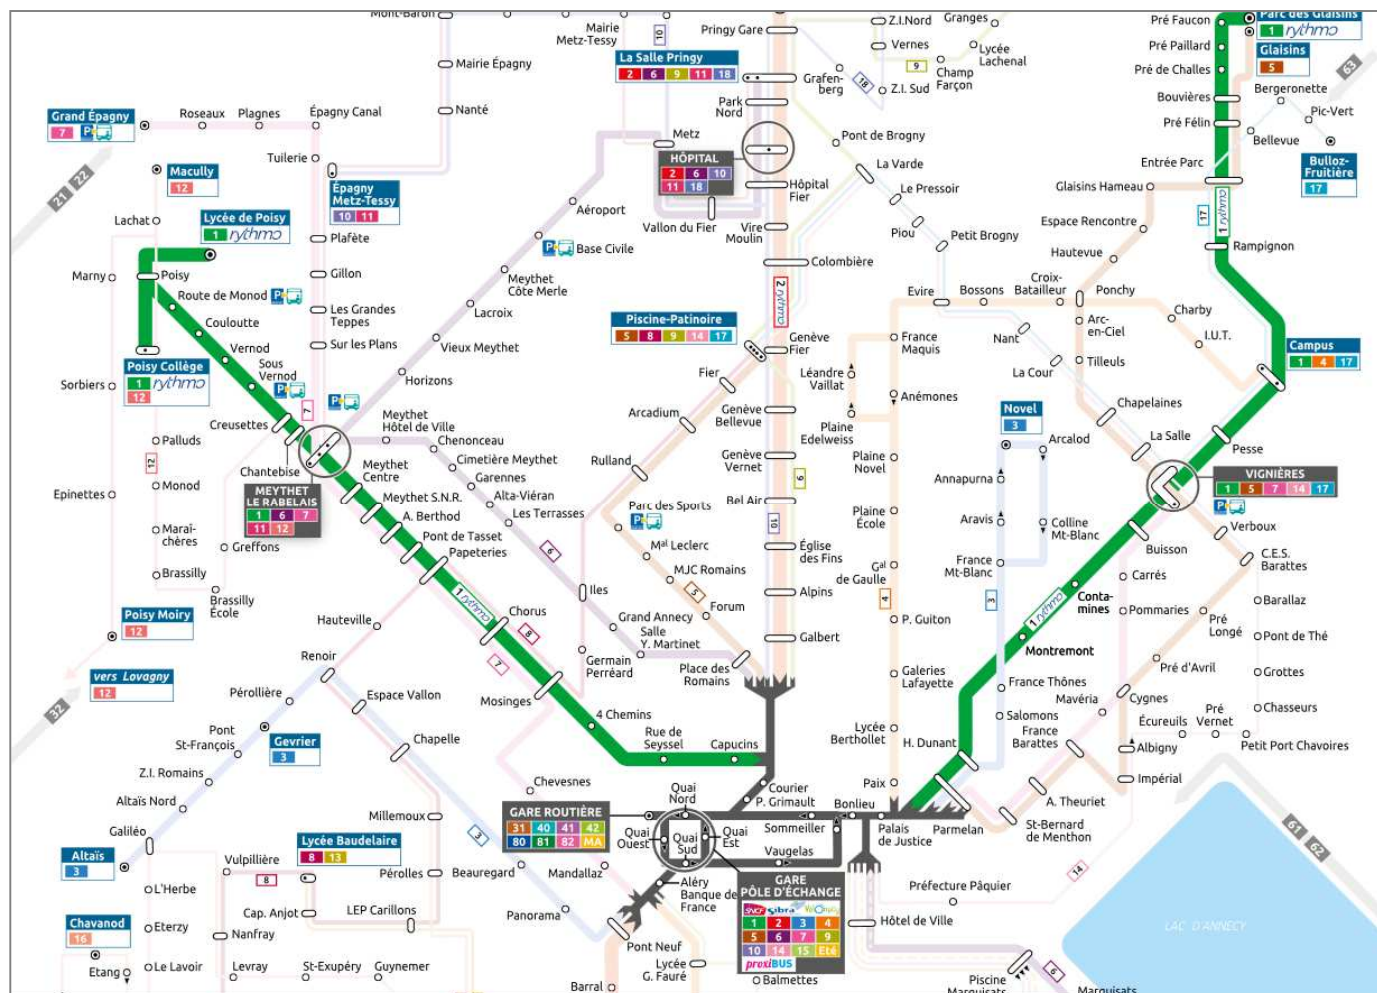

SIBRA N° 1 RYTHMO

LE PETIT GUIDE LOVAGNIEN DES TRANSPORTS EN COMMUN

2019 - 2020

Page 2 : horaires LOVAGNY → ANNECY

Page 3 : horaires ANNECY → LOVAGNY

Page 4 : plans des lignes SIBRA n° 1 et 12
et LIHSA n° 32

2 septembre 2019

30 août 2020

Transporteurs

Avec la participation de

Mairie de Lovagny - 50 route de Poisy - 74330 LOVAGNY
Tél : 04 50 46 23 37
www.lovagny.fr