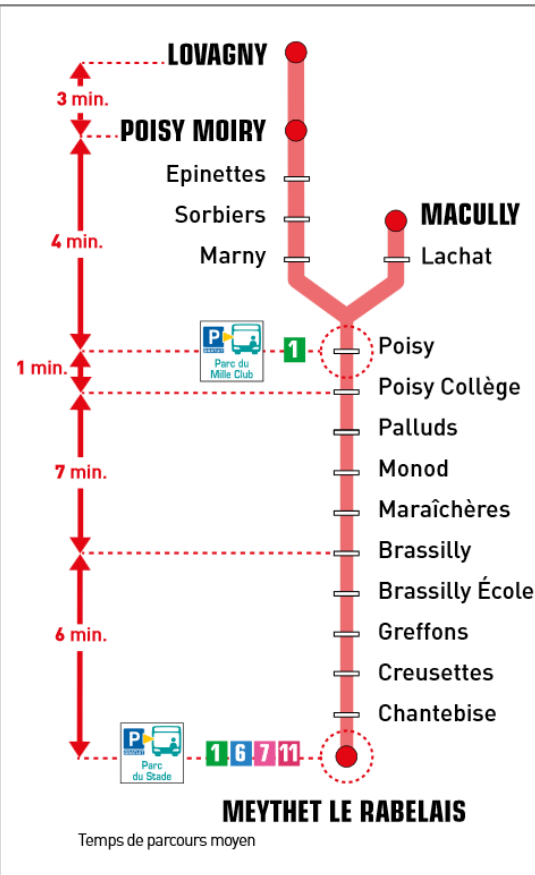

PLAN DES LIGNES

SIBRA N° 12