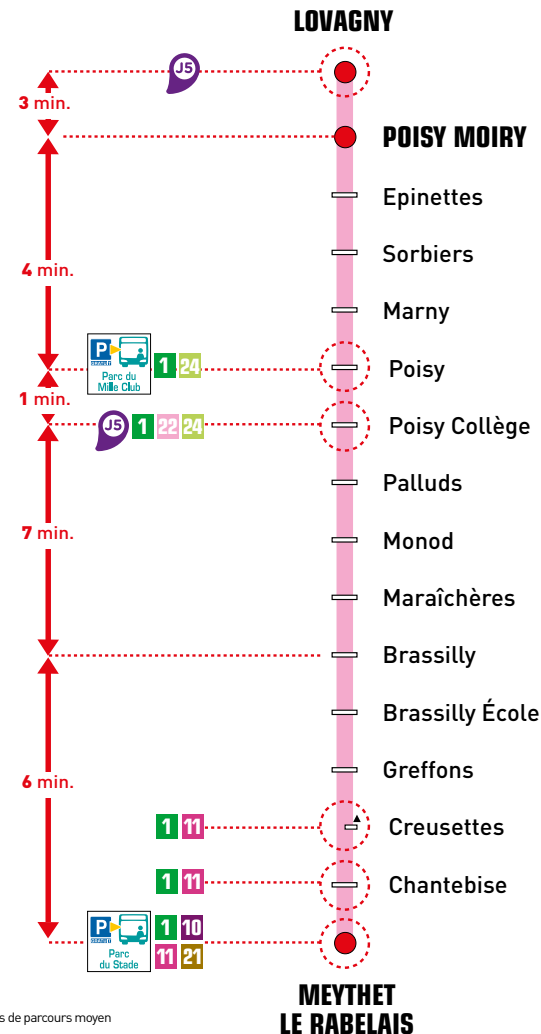

↑↓ Poisy Moiry/ Lovagny
Meythet Le Rabelais

Publisist/LMA Amnecy - © SIBRA - 08/2024

Grand Anecy
AGGLOMÉRATION

Sibra
Faire du bus un choix naturel

Temps de parcours moyen

Poisy Moiry / Lovagny ↔ Meythet Le Rabelais

Du lundi au vendredi jusqu'à l'été

> RETROUVEZ L'HORAIRE
EN TEMPS RÉEL À VOTRE
ARRÊT SUR L'APPLI SIBRA

Cette ligne est entièrement accessible aux personnes à mobilité réduite et aux fauteuils roulants (véhicules à plancher surbaissé, emplacement réservé aux fauteuils et rampe d'accès).

**ASTUCE
CORRESPONDANCE**

Pour aller au pôle d'échange de la Gare d'Annecy :
Au pôle Meythet Le Rabelais prendre la correspondance avec la ligne Rythm 1 ou la ligne 10.

APPLI SIBRA
À télécharger sur
DISPONIBLE SUR
Google play
DISPONIBLE SUR
App Store