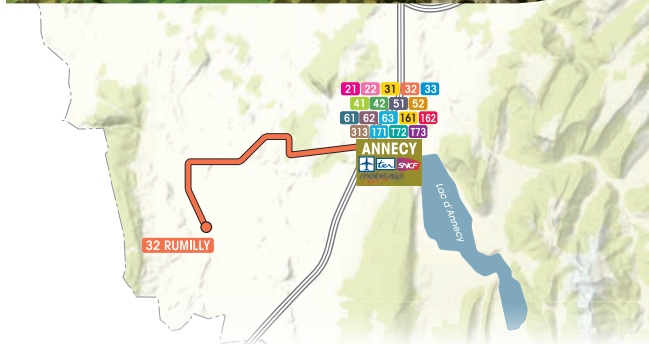

RUMILLY / LOVAGNY / ANNECY

PÉRIODE

du 4 septembre 2017
au 6 juillet 2018